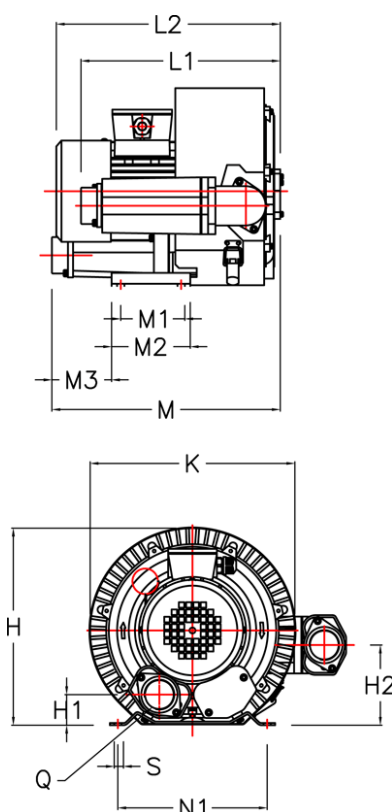

Varenummer: 2761332622011
 Beskrivelse: KLEEblower KB3326 2,2/2,6 kW
 3x230/400V 50/60Hz Dobbeltkammer

Mål

H = 313	M2 = 130
H1 = 45	M3 = 101
H2 = 153	N1 = 225
K = 320	Q = 2-PF 1 1/2" (NPT 1 1/2")
L1 = 269	S = 4 x Ø12
L2 = 391	Støjniveau dB 50/60Hz = 66/69
M = 345	
M1 = 90	